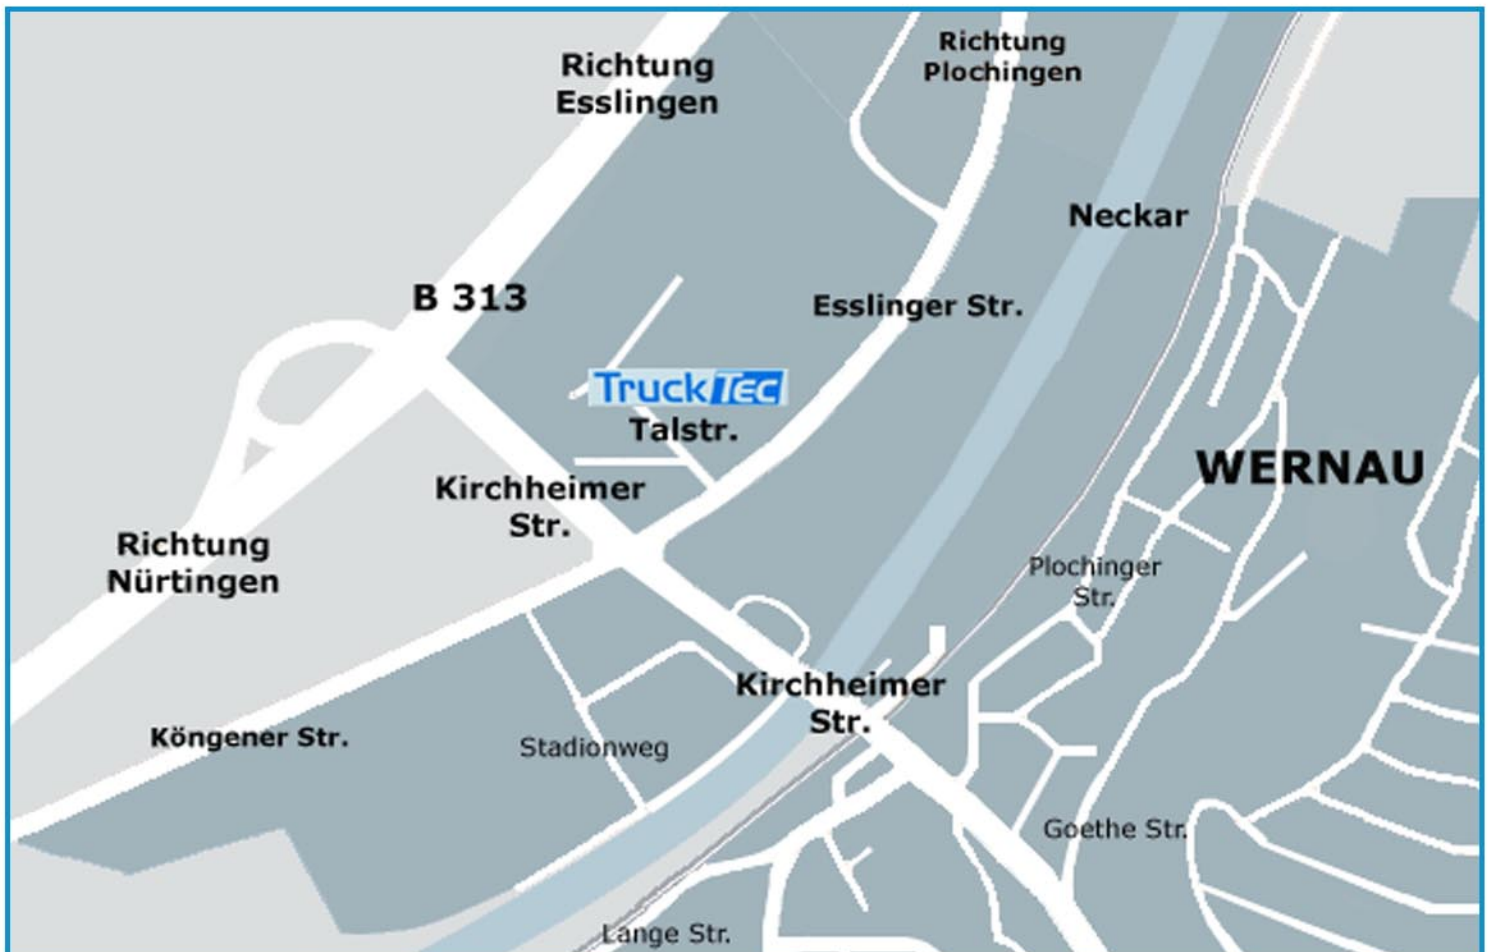

**Truck-Tec - Talstr. 16 - 73 249 Wernau**

**Von der B 313 kommend:**

**Ausfahrt Wernau,  
an der ersten Ampel links,  
dann der Ausschilderung "Truck-Tec" folgen.**

**Bei Rückfragen:**

**01 72 / 8 72 48 73**